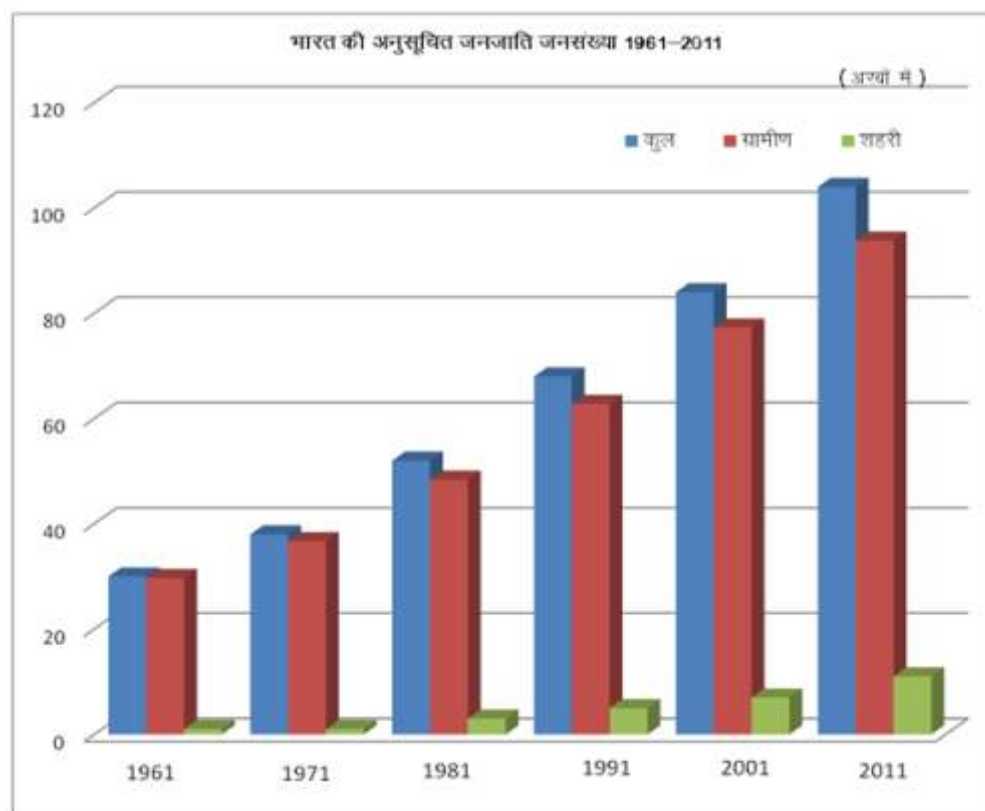

Hkkjrh; ifji; e; tutkrh; tul [ak, d fodkl

fdl h nsk o {ks= dh l kelftd] vkfFkd , oavll; xfr'khyrk dksl e>usdsfy, vR; r egRo i wkg& tul ; k dk v/; ; u] tul ; k dsvk/kkj ij ml {ks= dh l kelftd] vkfFkd l eL; kvkack Kku i klr fd; k tk l drk g& rFkk fodkl , d , d h i f; k gStis dky p; dsl eku fujUrj pyrh jgrh gSi jUrqb l dk i; dkg] xfr] fn'kk l Hkh {ks=kaeal eku ughagkrh ft l dsi fj .kkelo: i fo'kerk mRi lu gkrh g& D; kfd tc rd , d {ks= dk fodkl de gsl drk gSrkog fi NM+tkrk g& l p; h i f; k dsi fj .kkelo: i fodfl r {ks= fujUrj vlxsc<rk pyk tkrk g& rFkk v}fodfl r {ks= fujUrj fi NMrk pyk tkrk g& l idkj jk'V'; k i nsk e; {ks=h; fo'kerk mRi lu gStkrh g&

Hkkjrh; e; 'kh'kz, d fuEulrjh; vud; ipr tutkrh tul ; k i fr'kr %tux.kuk 2011%

jkT; @dUn 'kfl r i nsk	dy tul ; k e; tutkrh dk i fr'kr	jkT; @dUn 'kfl r i nsk	dy tul ; k e; tutkrh dk i fr'kr
y{knhi	94.8	mRrj i nsk	0.6
fetkje	94.4	rfeyukMq	1.1
ukxkySM	86.5	fcgkj	1.3
e;ky;	86.1	djy	1.5
v: .kkpy i nsk	68.8	mRrj kpy	2.9

L=ks%tux.kuk 2011] tux.kuk dk; ZHkkjrh; xg e=ly; A
vktknh dsckn l sgh tutkrh; kadh l eL; kvkack fujkdj .k djusrFkk tutkrh; kadksHkkjrh; e; /kkj k eal kFk ykusds fy, gekjSl i o/kku eau dpy vkj {k.k dh 0; oLFkk dh xbZcfYd tutkrh; kadks l pnc) djds mudsvfLrRo , oafodkl dsfy, , d yphyk iZkkl u inku djusds mnas; l stutkrh; l epk; dsykskadsfodkl , oadY; k.k dsfy, l d; k fud 0; oLFkk Hkh xbZg& l i o/kku ds vud; kj gh tutkrh; {ks=kaeal iZkkl u dsdk; k; dk nkf; Ro jkT; kadskjT; i kykadks l k; k x; k g& or'eku %tux.kuk 2011% e; Hkkjrh; e; yxHkx 705 vkfne tkrh; ka dks vud; ipr tutkrh; ka dks ntZ i klr g& i js Hkkjro'kz ds vUrxr NRrh l x< } >kj [k.M mMH l k] e/; i nsk l fgr rdjhu 7 i nsk jkT; ka (Seven Sister States)