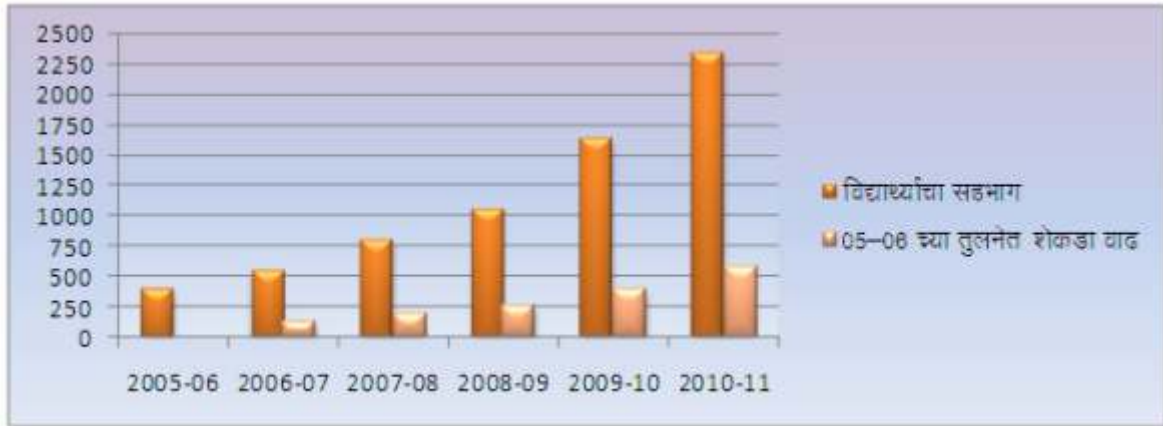

vkys[k Ø- 2

Lkkj.kh Ø- 3

10 ohr f'kd.kkU; k fo | kF; kP 'kkys o l ØkVus;kjk vk; kFtr jkT; Lrjh; ØhMk Li /krhy l ghkkx n' kfo.kkjh l kj.kh

o'iz	"kkys	l ØkVuk	, chw	05-06 P; k rgyur "kdMk ok<
2005-06	236	405	641	0
2006-07	322	550	872	136-04
2007-08	431	804	1235	192-67
2008-09	582	1063	1645	256-63
2009-10	790	1639	2429	378-94
2010-11	842	2350	3192	497-97
, chw	3203	6811	10014