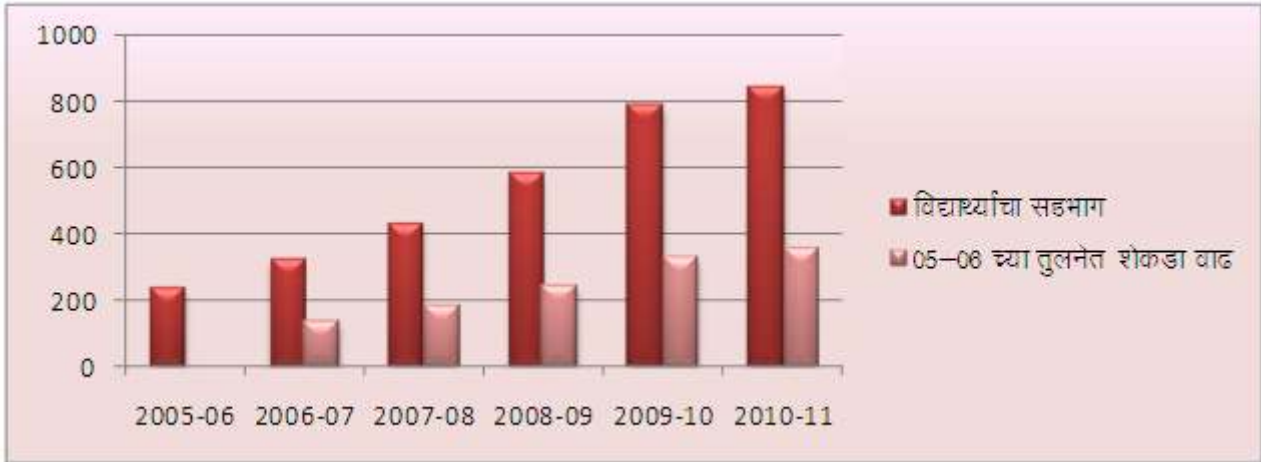

o'kz	fo kF; kãk I gHkkx	05-06 P; k rgyur "kdMk ok<
05-06	236	0
06-07	322	136-44
07-08	431	182-63
08-09	582	246-61
09-10	790	334-75
10-11	842	356-78
, chw k	3203	

vkysfk Ø- 1

Lkkj.kh Ø- 2

10 ohr f'kd.kkú; k fo | kF; kãk I gHkkx n'kfo.kkj h I kj.kh