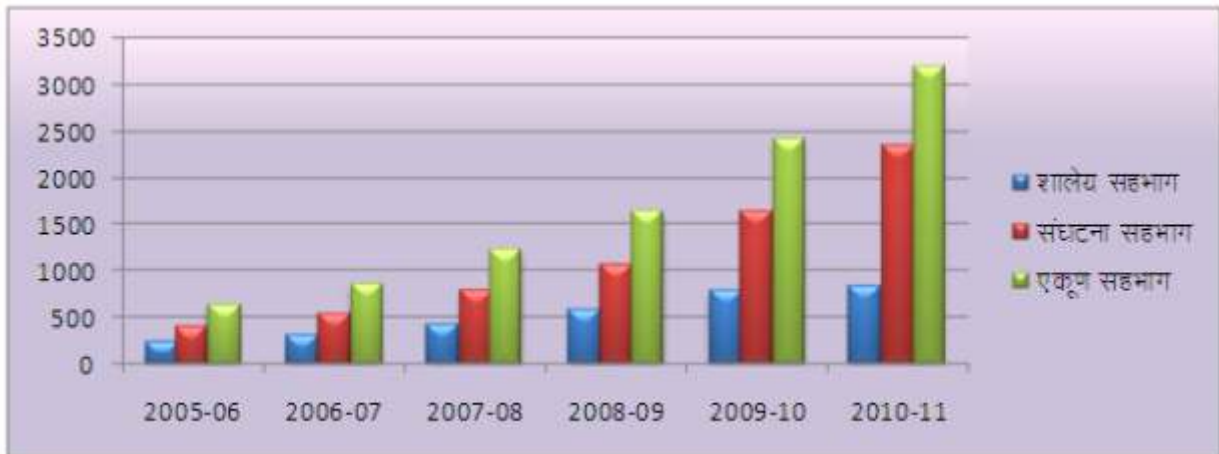

vkys[k Ø- 3

l kjka k

i klr dj.; kr vkysV; k ekfgrhph l kfi; dh; fo"ysk.kko: u vl sy{kk; ;rs dh] 10 ohr f'kd.kkU; k